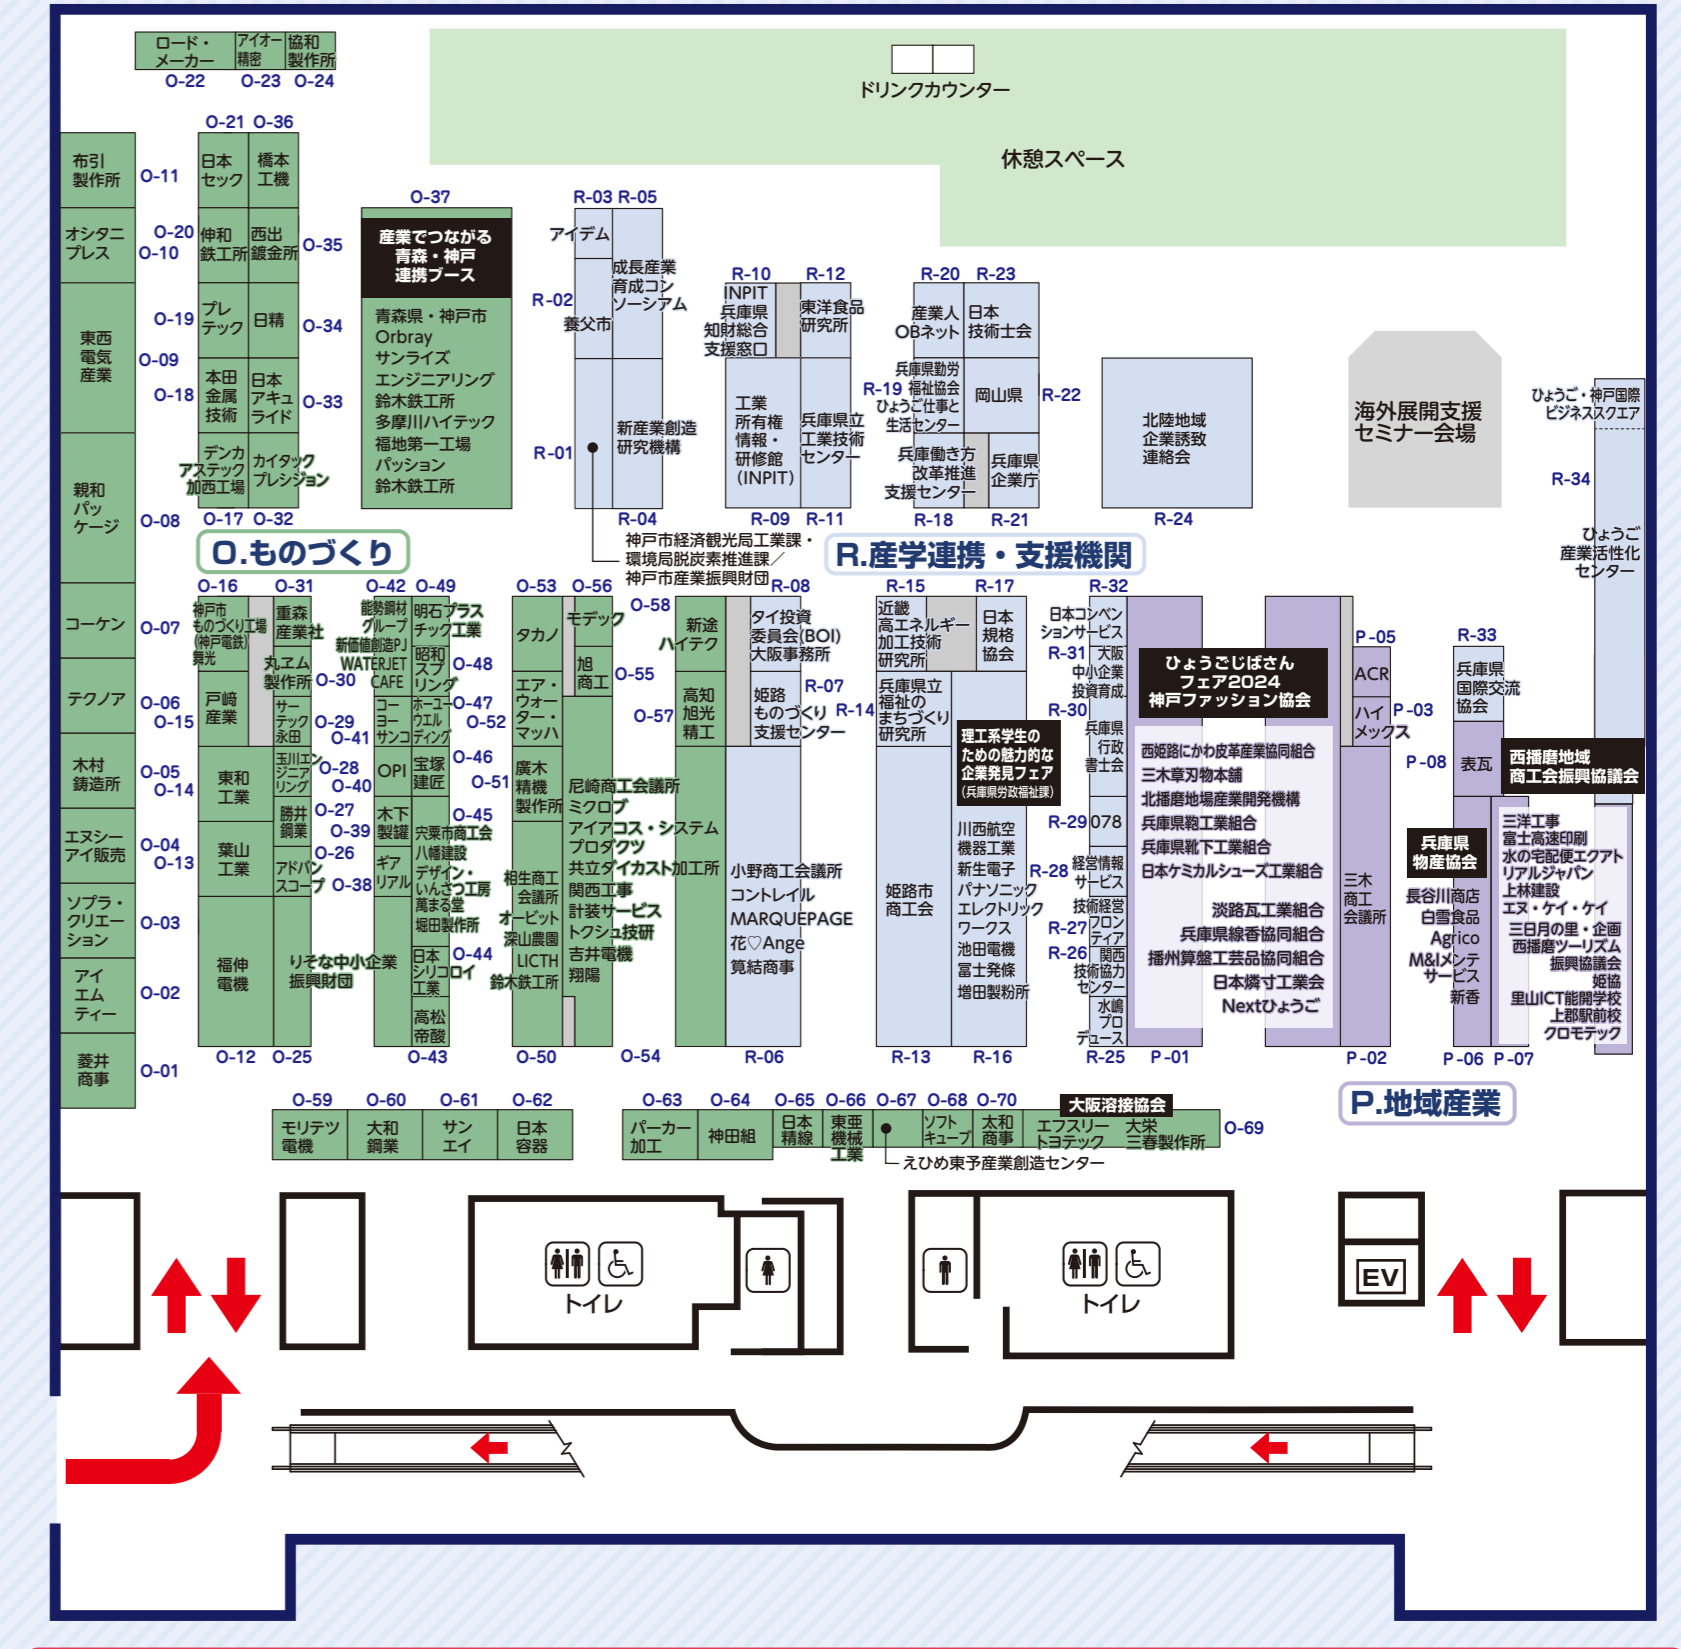

- 神戸国際展示場 1号館1階**
- I 兵庫県中央会・けんしん
 - K こうべしんきんビジネスメッセ
 - L 兵庫県商工会連合会
 - M みなと元気メッセ
 - N にっしん輝きメッセ
 - T たんぎん産業メッセ

- 神戸国際展示場 2号館1階**
- A DX(ICT・ロボット)
 - B 環境・エネルギー
 - C 航空・宇宙・ドローン
 - D 健康・医療
 - E ライフスタイル
 - F 神戸市・ドイツパビリオン
 - G ひょうご科学技術協会
 - H 兵庫県信用保証協会
 - J ひょうご環境ビジネス展
 - Q 電気・電子
 - R 産学連携・支援機関

- 神戸国際展示場 1号館2階**
- O ものづくり
 - P 地域産業
 - R 産学連携・支援機関

講演

場所: 2号館 3A会議室

9月5日(木)

- 13:00~14:00 **特別講演**
「必ずやってくる未来」に向かって
~DX・GXへの挑戦~
講師: 宮部 義幸氏
- 15:00~16:00 **基調講演①**
2025年大阪・関西万博の
最新動向について
講師: 堤 成光氏

9月6日(金)

- 11:00~12:00 **基調講演②**
生成AI時代の医療構築
— iPS細胞による再生医療から
講師: 高橋 政代氏
- 13:00~14:20 **基調講演③**
関西航空産業プラットフォームNEXT
第10回研究会第1部「宇宙」
日本、そして地域の宇宙産業の未来
~10年間で総額1兆円の「宇宙戦略基金」の創設を受けて~
講師: 上野 宗孝氏

アンケートに答えてQUOカードPay(500円分)が当たる!*

ご来場者様のご意見を伺うため、アンケートのご協力をお願いしております。お答えいただいた方には、抽選でQUOカードPay(500円分)か、ドリンク引き換え券をその場でプレゼントいたします!

抽選参加方法:
①アンケート用紙に記入いただき、受付スタッフへお渡しください。
②スタッフがQRコードを提示いたします。
③ご自身のスマートフォンからWEB抽選画面へアクセスしてください。
ご不明な点がございましたら、スタッフまでお声がけください。