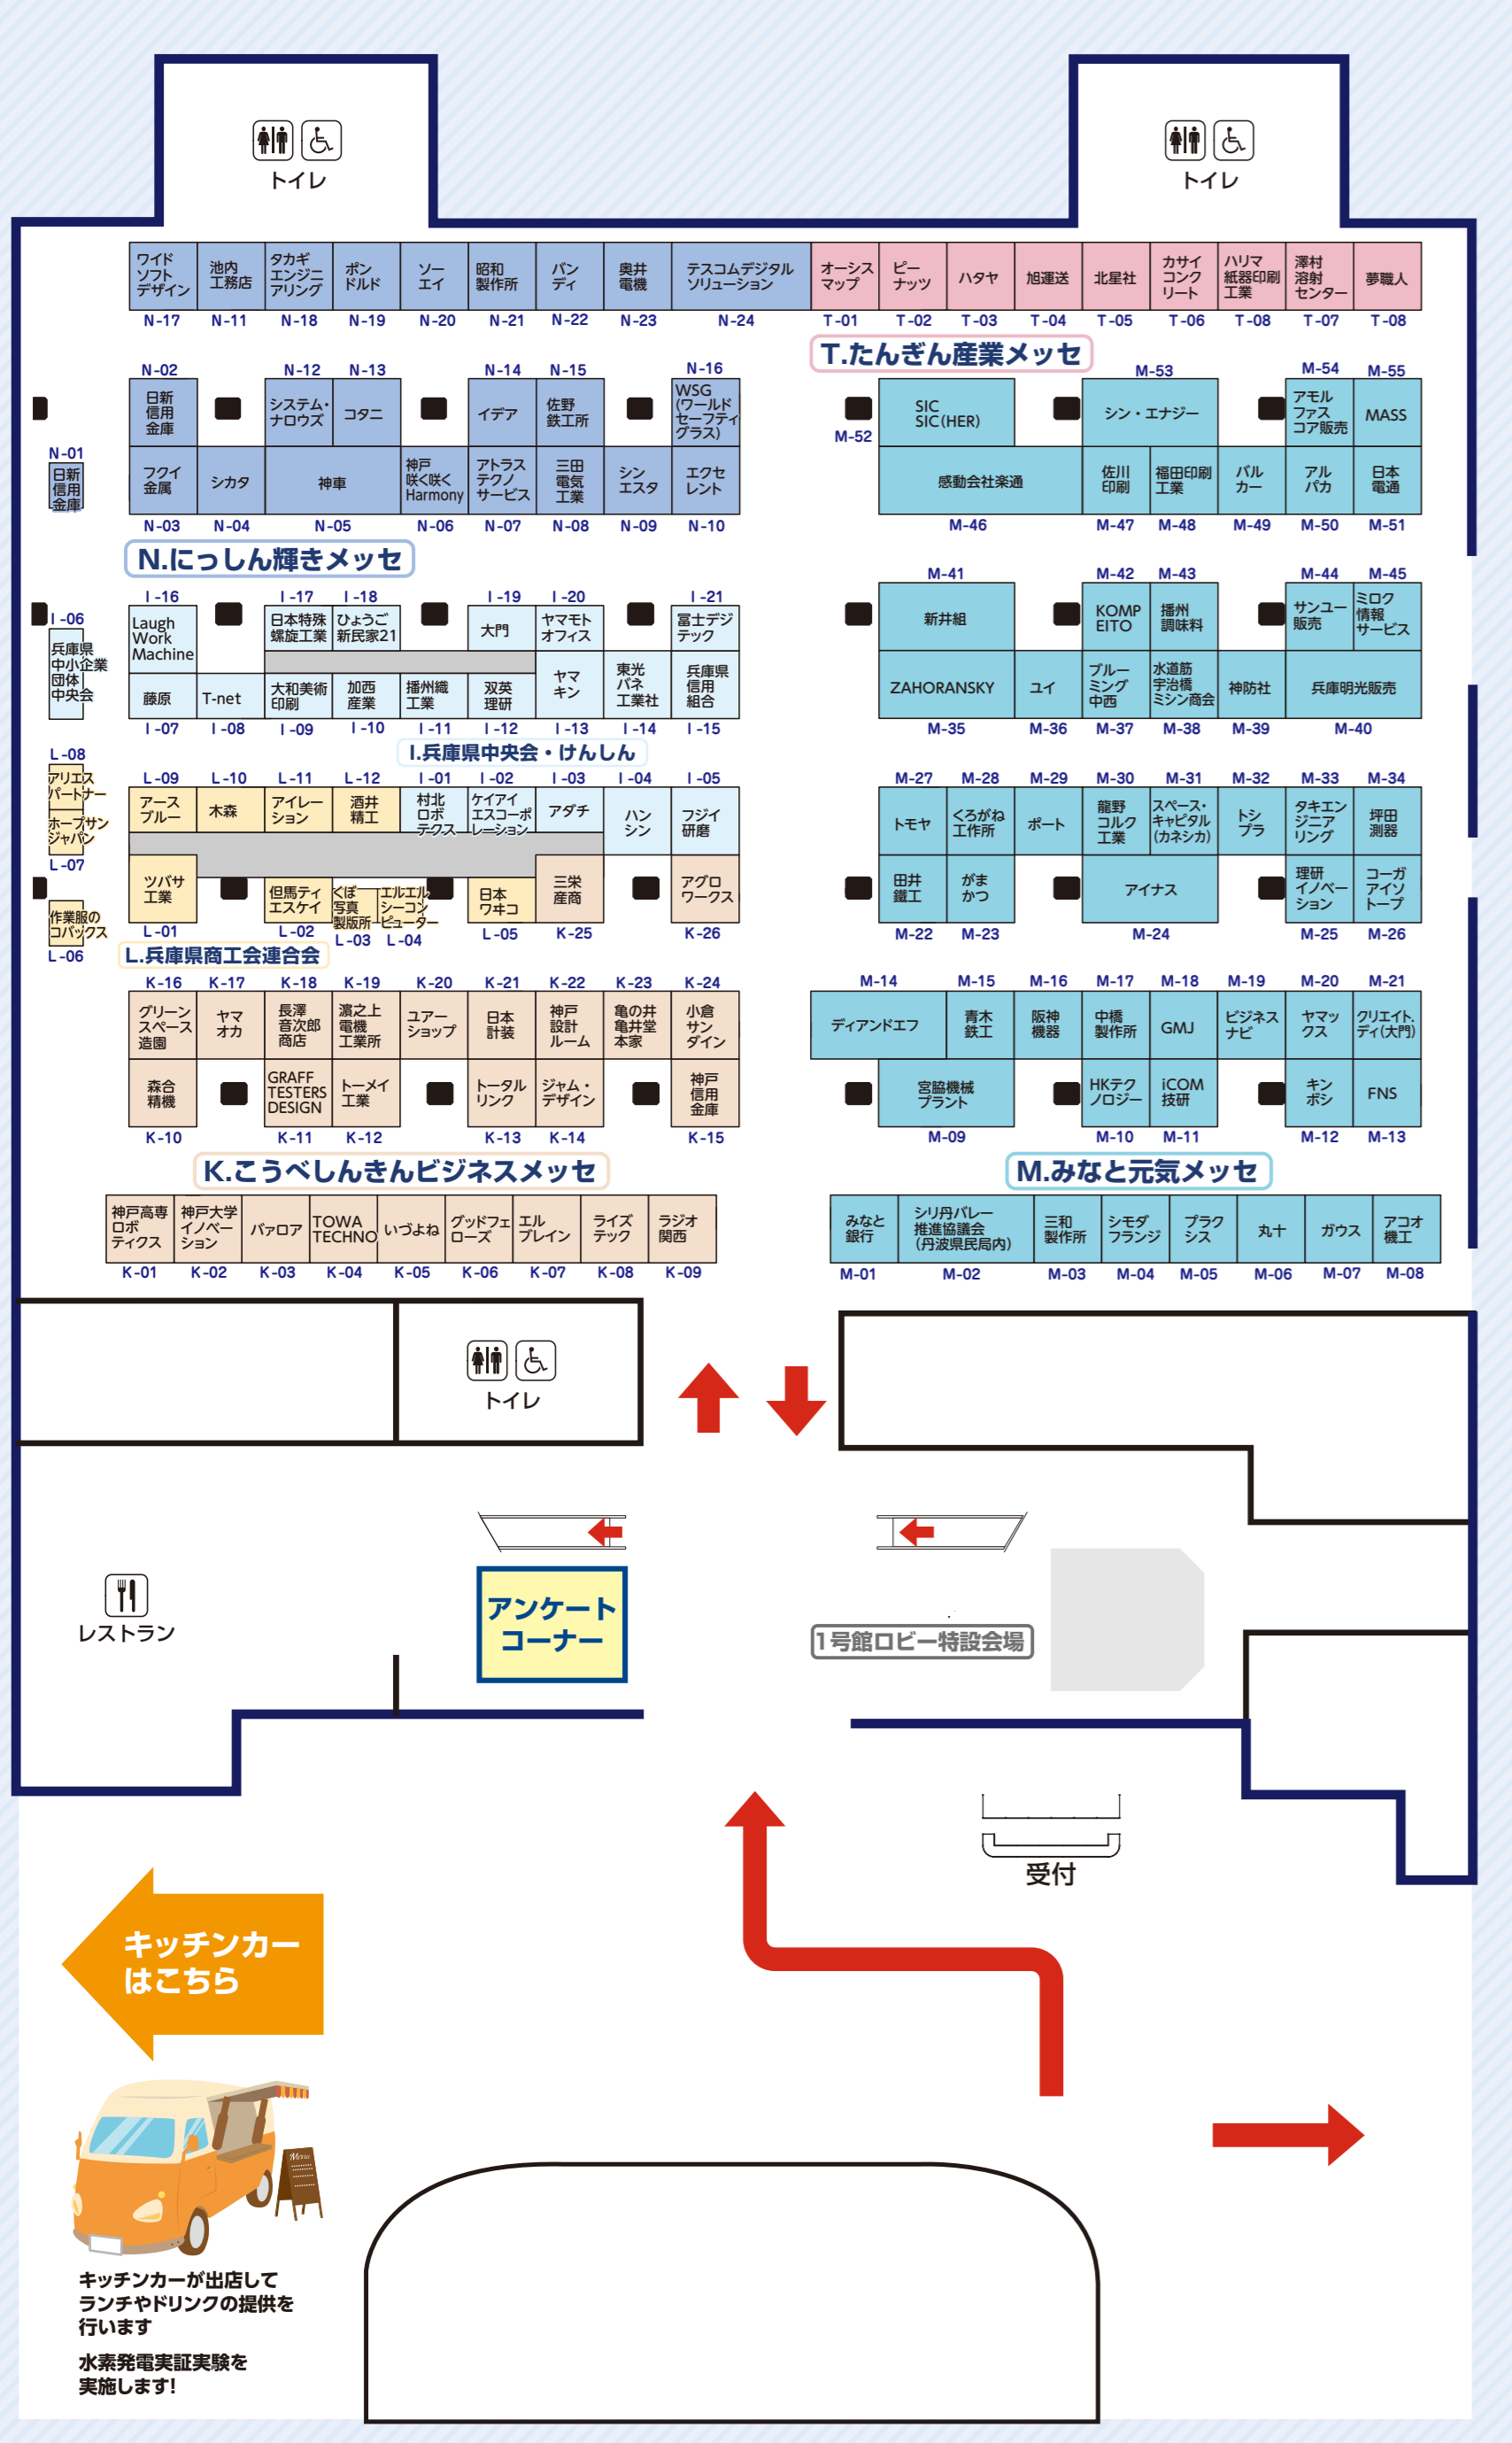

- 神戸国際展示場 1号館1階**
- I 兵庫県中央会・けんしん
 - K こうべしんきんビジネスメッセ
 - L 兵庫県商工会連合会
 - M みなと元気メッセ
 - N にっしん輝きメッセ
 - T たんぎん産業メッセ

- 神戸国際展示場 2号館1階**
- A DX(ICT・ロボット)
 - B 環境・エネルギー
 - C 航空・宇宙・ドローン
 - D 健康・医療
 - E ライフスタイル
 - F 神戸市・ドイツパビリオン
 - G ひょうご科学技術協会
 - H 兵庫県信用保証協会
 - J ひょうご環境ビジネス展
 - Q 電気・電子
 - R 産学連携・支援機関

- 神戸国際展示場 1号館2階**
- O ものづくり
 - P 地域産業
 - R 産学連携・支援機関

講演

場所: 2号館 3A会議室

9月5日(木)

- 13:00~14:00 **特別講演**
「必ずやってくる未来」に向かって
~DX・GXへの挑戦~
講師: 宮部 義幸氏
- 15:00~16:00 **基調講演①**
2025年大阪・関西万博の
最新動向について
講師: 堤 成光氏

9月6日(金)

- 11:00~12:00 **基調講演②**
生成AI時代の医療構築
— iPS細胞による再生医療から
講師: 高橋 政代氏
- 13:00~14:20 **基調講演③**
関西航空産業プラットフォームNEXT
第10回研究会第1部「宇宙」
日本、そして地域の宇宙産業の未来
~10年間で総額1兆円の「宇宙戦略基金」の創設を受けて~
講師: 上野 宗孝氏

アンケートに答えてQUOカードPay(500円分)が当たる!*

ご来場者様のご意見を伺うため、アンケートのご協力をお願いしております。お答えいただいた方には、抽選でQUOカードPay(500円分)か、ドリンク引き換え券をその場でプレゼントいたします!

抽選参加方法:
①アンケート用紙に記入いただき、受付スタッフへお渡しください。
②スタッフがQRコードを提示いたします。
③ご自身のスマートフォンからWEB抽選画面へアクセスしてください。
ご不明な点がございましたら、スタッフまでお声がけください。