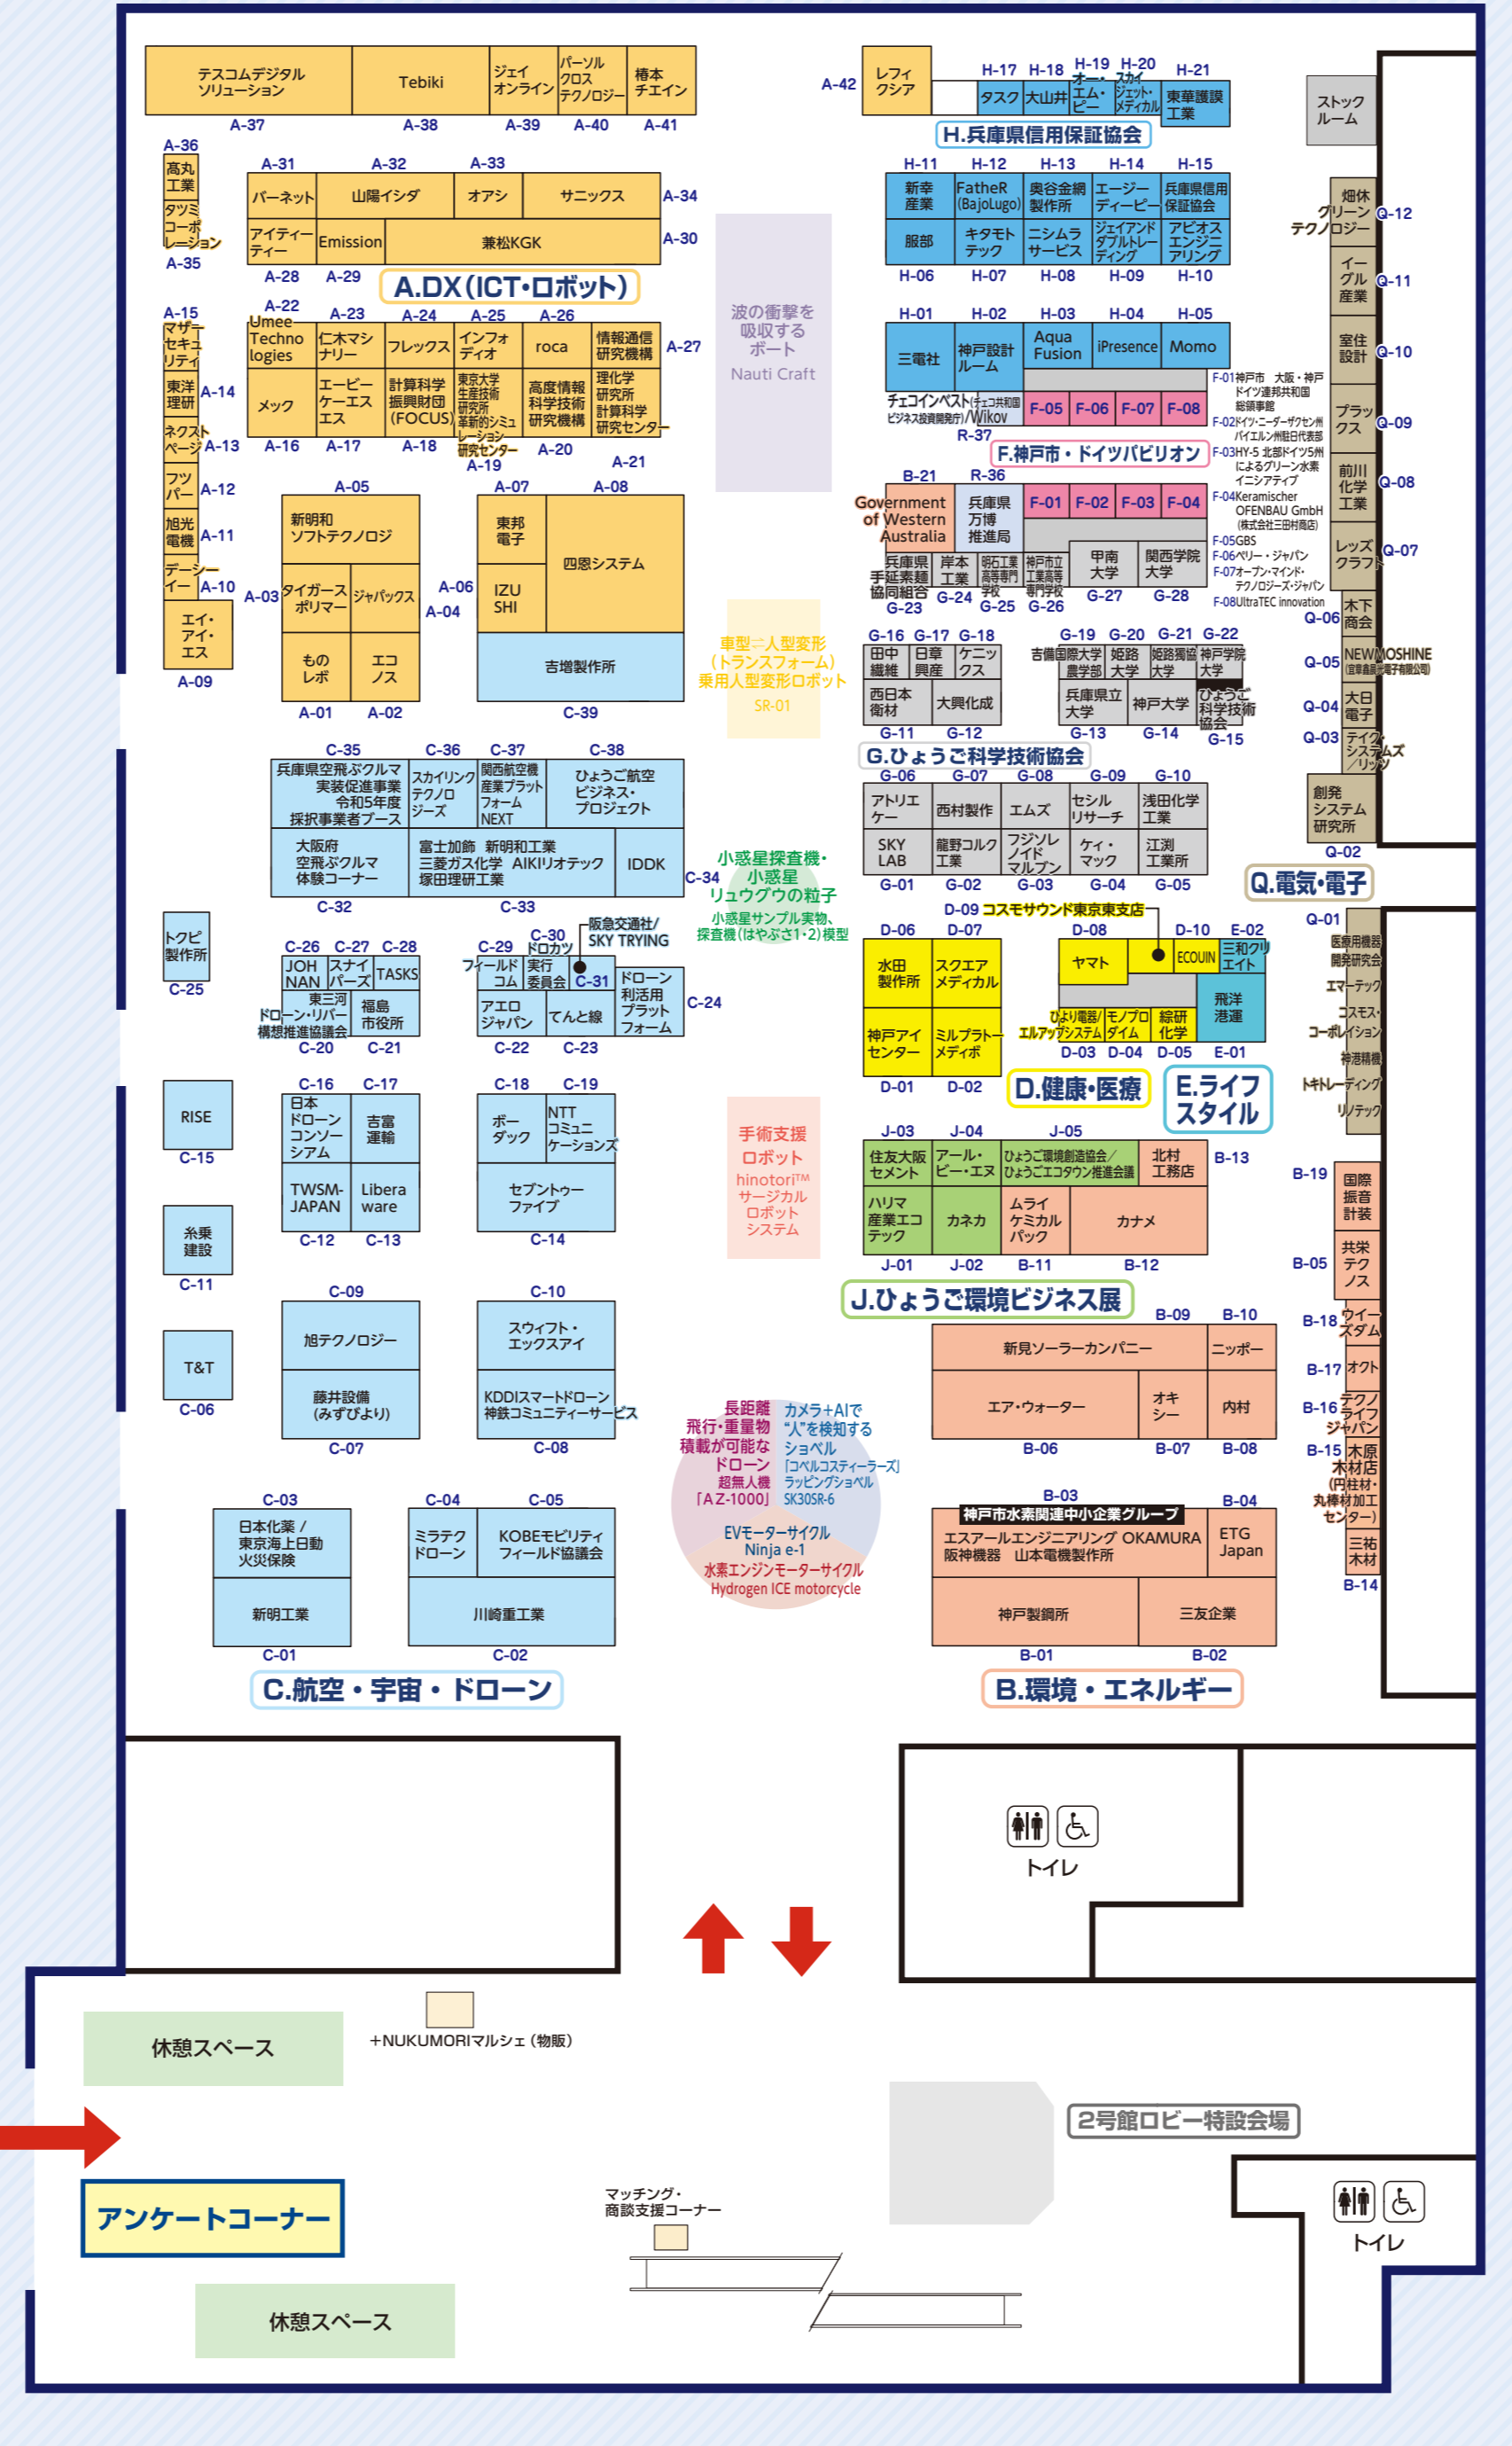

- 神戸国際展示場 1号館1階**
- I 兵庫県中央会・けんしん
 - K こうべしんきんビジネスメッセ
 - L 兵庫県商工会連合会
 - M みなと元気メッセ
 - N にっしん輝きメッセ
 - T たんぎん産業メッセ

- 神戸国際展示場 2号館1階**
- A DX(ICT・ロボット)
 - B 環境・エネルギー
 - C 航空・宇宙・ドローン
 - D 健康・医療
 - E ライフスタイル
 - F 神戸市・ドイツパビリオン
 - G ひょうご科学技術協会
 - H 兵庫県信用保証協会
 - J ひょうご環境ビジネス展
 - Q 電気・電子
 - R 産学連携・支援機関

- 神戸国際展示場 1号館2階**
- O ものづくり
 - P 地域産業
 - R 産学連携・支援機関

講演

場所: 2号館 3A会議室

9月5日(木)

- 13:00~14:00 **特別講演**
「必ずやってくる未来」に向かって
~DX・GXへの挑戦~
講師: 宮部 義幸氏
- 15:00~16:00 **基調講演①**
2025年大阪・関西万博の
最新動向について
講師: 堤 成光氏

9月6日(金)

- 11:00~12:00 **基調講演②**
生成AI時代の医療構築
— iPS細胞による再生医療から
講師: 高橋 政代氏
- 13:00~14:20 **基調講演③**
関西航空産業プラットフォームNEXT
第10回研究会第1部「宇宙」
日本、そして地域の宇宙産業の未来
~10年間で総額1兆円の「宇宙戦略基金」の創設を受けて~
講師: 上野 宗孝氏

アンケートに答えてQUOカードPay(500円分)が当たる!*

ご来場者様のご意見を伺うため、アンケートのご協力をお願いしております。お答えいただいた方には、抽選でQUOカードPay(500円分)か、ドリンク引き換え券をその場でプレゼントいたします!

抽選参加方法:
①アンケート用紙に記入いただき、受付スタッフへお渡しください。
②スタッフがQRコードを提示いたします。
③ご自身のスマートフォンからWEB抽選画面へアクセスしてください。
ご不明な点がございましたら、スタッフまでお声がけください。